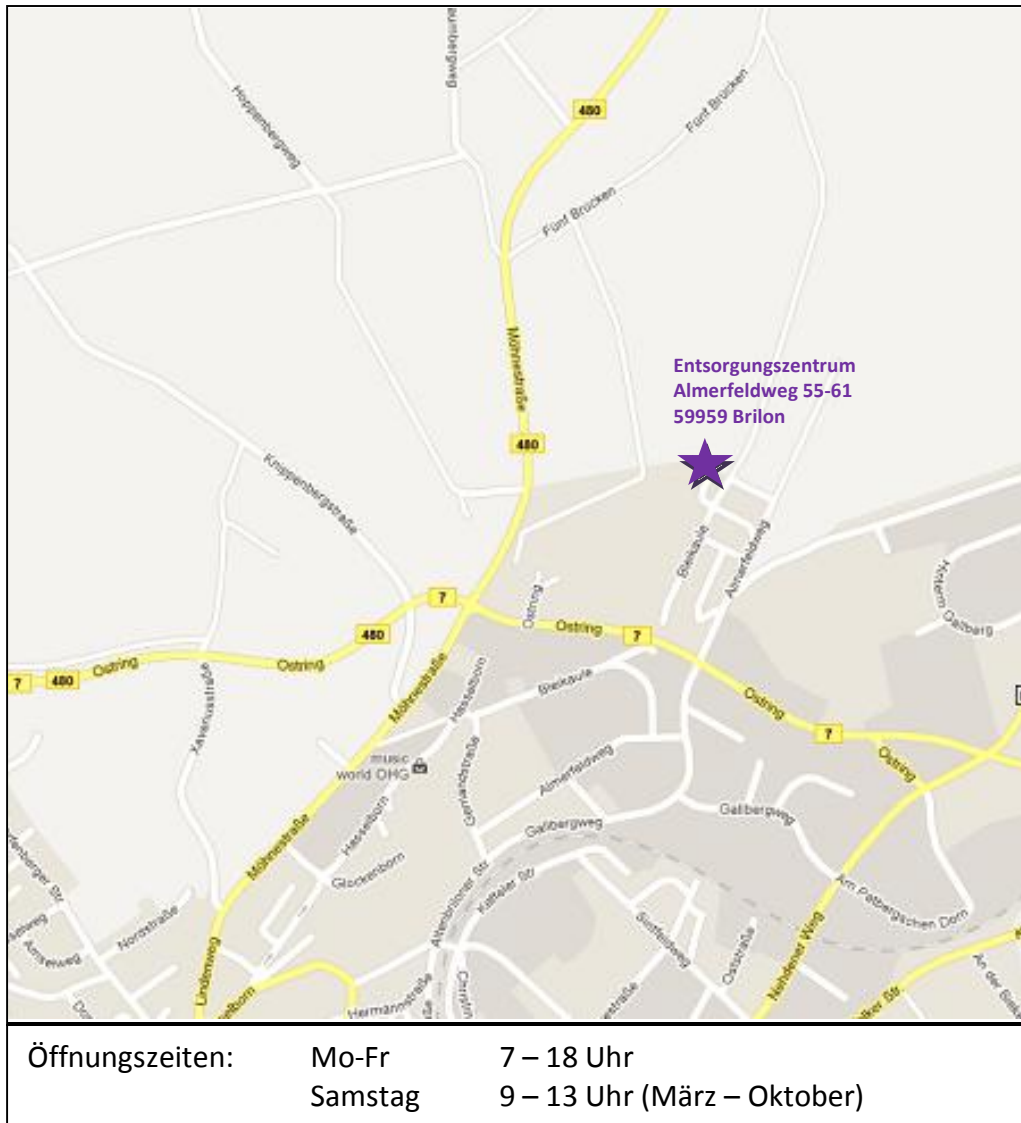

Wir sind immer in Ihrer Nähe.

Entsorgungszentrum - Almerfeldweg 55-61 – 59929 Brilon

Aus dem Raum Köln/Dortmund/Münster

A 44 (Dortmund - Kassel) Richtung Kassel, Abfahrt Autobahnkreuz Werl.

A 445/46 Richtung Arnsberg/Meschede/Brilon.

Die Autobahn endet in Bestwig.

Am Ende der Brücke links in Richtung Brilon abbiegen (B 7).

Der B7 ca. 17 Kilometer bis zu einem Kreisverkehr folgen (links Mc Donalds, rechts Mercedes-Autohaus)

Nehmen Sie die zweite Ausfahrt in Richtung Marsberg/Korbach

Nach ca. 400 m links der Beschilderung „Entsorgungszentrum“ in den „Almerfeldweg“ folgen.

An der nächsten Gabelung biegen Sie leicht links ab, geradeaus vor Ihnen liegt das Kompostwerk.

Aus dem Raum Kassel

A 44 (Kassel - Dortmund) Richtung Dortmund
Abfahrt Diemelstadt/Marsberg
Weiterfahrt über die B7 in Richtung Marsberg/Brilon
Bis Brilon den Schildern Richtung Meschede folgen
In Brilon auf der B7 (Umgehungsstraße) bleiben, nicht in den Ort abbiegen.
Auf der B7 biegen Sie nach dem Abzweig in Richtung „Nehden“ an der nächsten Kreuzung ab - folgen Sie der Beschilderung „Entsorgungszentrum“ rechts in den „Almerfeldweg“
An der nächsten Gabelung biegen Sie leicht links ab, geradeaus vor Ihnen liegt das Kompostwerk/ Entsorgungszentrum.